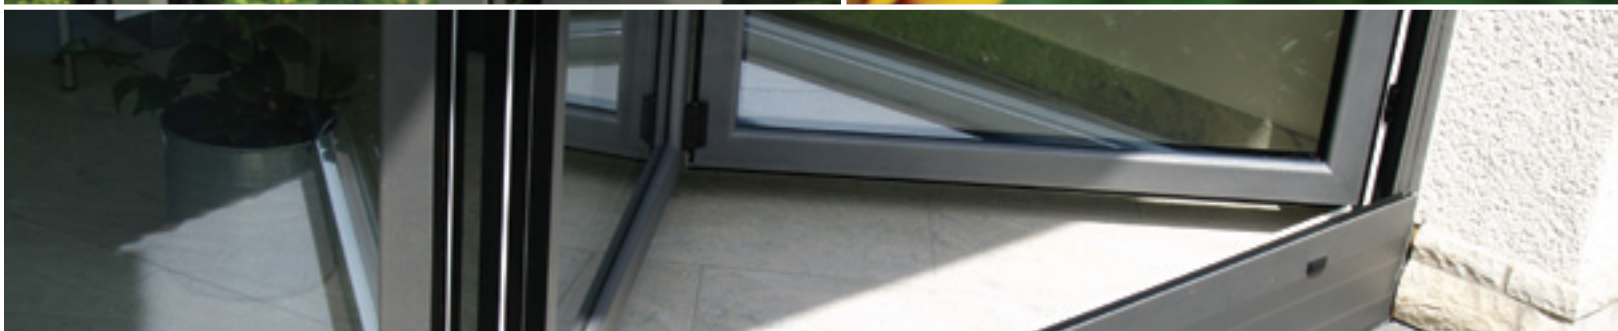

Omnia

Elementy kształtujące

Pomysłowe sposoby regulacji klimatu pomieszczenia

W celu zapewnienia przyjemnego klimatu we wnętrzu oraz optymalnego przepływu powietrza, w górnej i dolnej części ogrodu zimowego przewidziano różne możliwości wentylacji pomieszczenia.