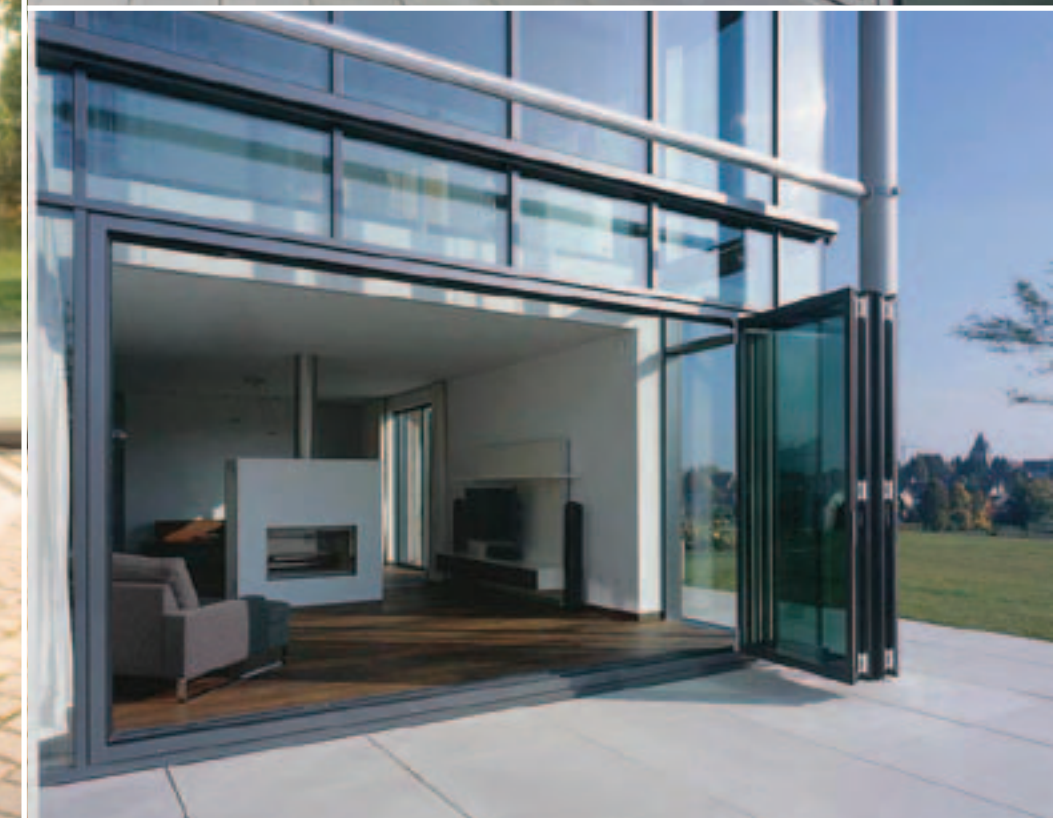

Połączenie tradycji z nowoczesną elegancją.

Dbamy o środowisko. Ślusarka aluminiowa jest ekologiczna, ponieważ aluminium to materiał, który w 100 % podlega procesowi recyklingu.

Fasady